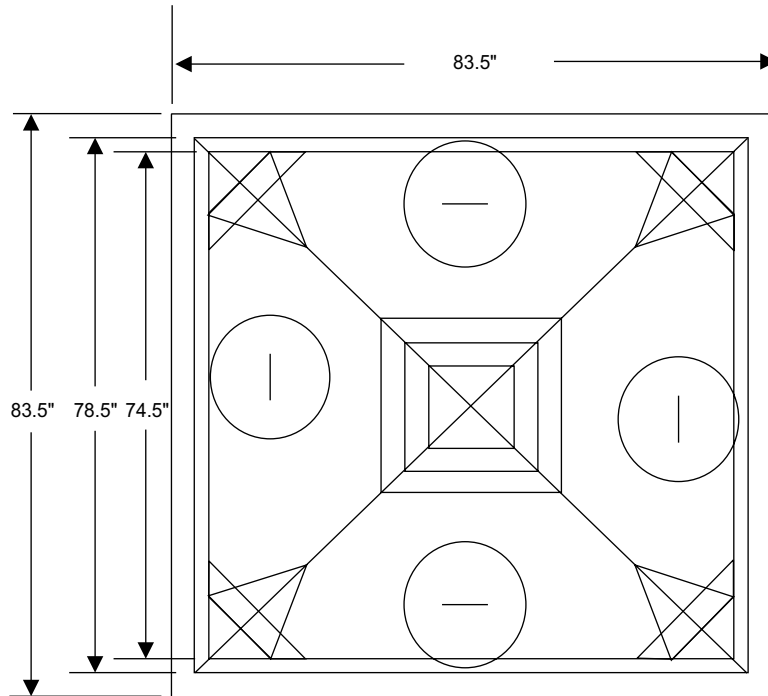

750 GPD GRAVITY FLOW SYSTEM H-750 A

76" Avg. Length
76" Avg. Width
57" Depth