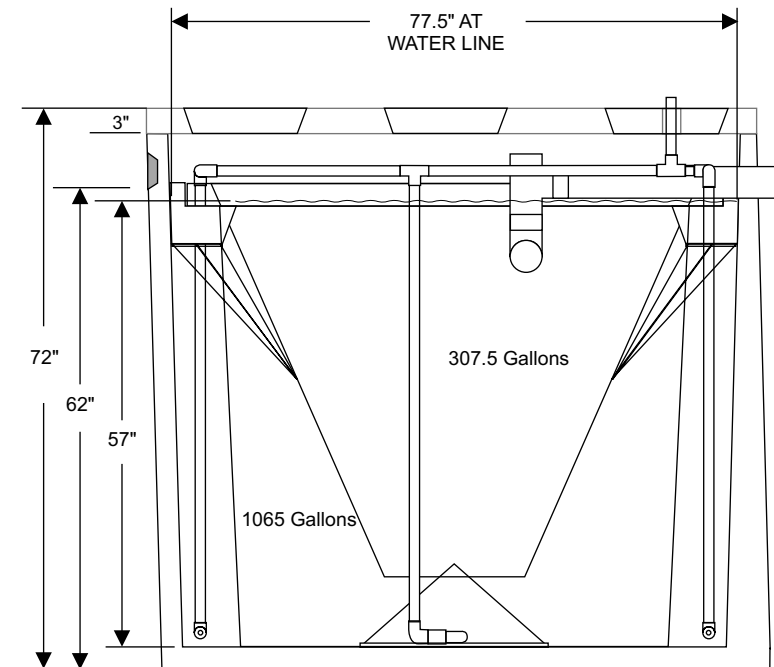

750 GPD GRAVITY FLOW SYSTEM H-750 A

76" Avg. Length
76" Avg. Width
57" Depth